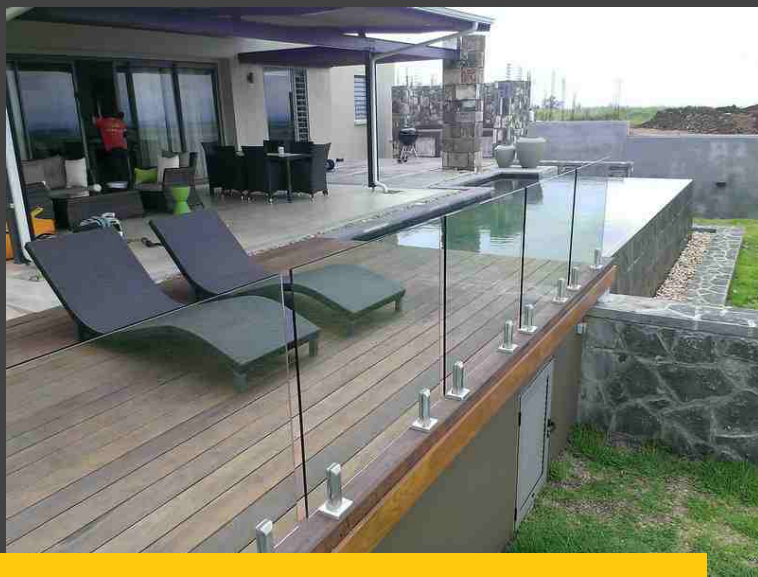

Технические параметры

- Ширина — 5000 мм.
- Вынос — 6000 мм.
- Макс площадь до — 25 м.кв.
- Мотор SOMFY
- Ткань Serge Ferrari
- Покраска в любой цвет по шкале RAL.

Цельностеклянные перегородки

VETRO
GLASS RAILING SYSTEM

Цельностеклянные ограждения Vetro.

Vetro - это цельностеклянные ограждения, вершина архитектурной мысли ограждающих конструкций. Благодаря тенденциям архитектурной мысли стекло постепенно вытесняет традиционные материалы из устройства лестниц и ограждений. Стекло ограждения не имеют стоек, стекло в них несет и несущую (ограждающую), и декоративную функции.