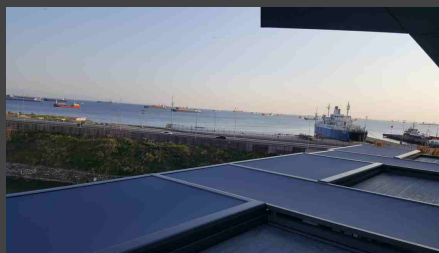

Система позволяет регулировать проникновение солнечного света в помещение и тем самым предохранять его от излишнего освещения и тепла. Полностью свернутая рулонная штора надежно спрятана в коробе, который закрыт нижним профилем, благодаря этому ткань сохраняет яркий цвет в течение многих лет. Ткань способствует созданию визуального уюта жилья, выполняет функцию термо- и звукоизоляции, может затемнять помещение, а также быть прозрачной, отличается особой прочностью, устойчива к загрязнению, имеет противопожарные свойства, все это придает жилью особую гармонию.

Автоматизированная система солнцезащиты **DAZZONI** - одна из популярных продуктов нашей компании.