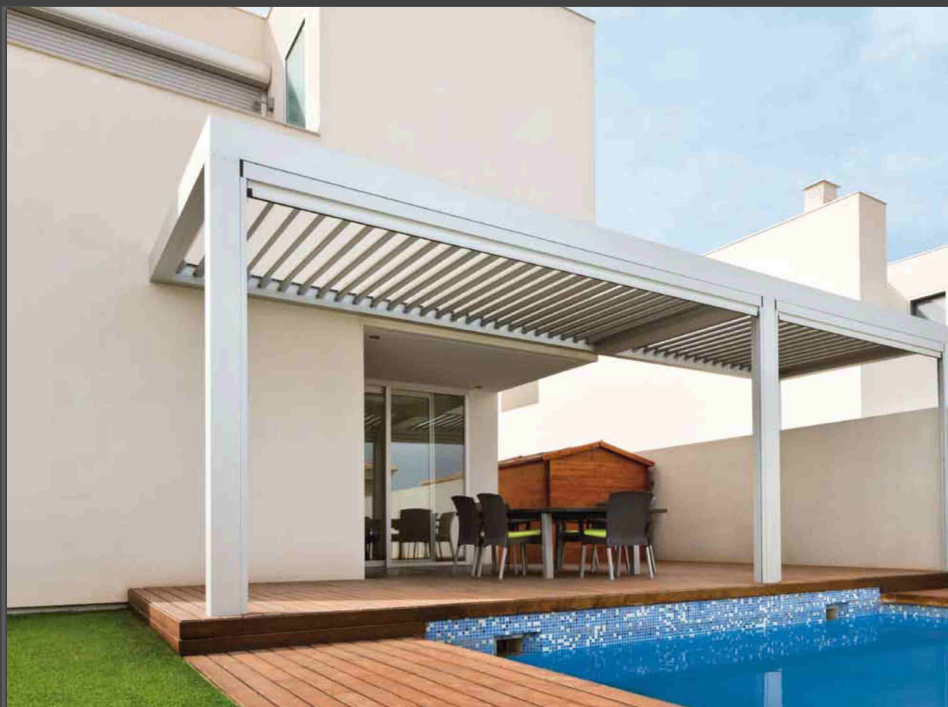

Пергола с поворотными ламелями **ACURA Q27** - уникальное решение на рынке. Популярная биоклиматическая пергола, была разработана нашим специалистами, специально для благоприятного отдыха на свежем воздухе, а также в виде защиты от солнца и неблагоприятных погодных условий. Это позволило значительно улучшить эксплуатационные характеристики изделия и создать лучшее ценовое предложение без потери качества.

Основное применение:

- кафе, рестораны,
- зимние сады,
- загородные веранды и террасы,
- патио,
- уличные бассейны.

Принцип работы:

Алюминиевые лопасти, из которых состоит кровля, сначала открываются, поворачиваясь под определенным углом, и только затем сдвигаются в сторону, открывая перголу. Такое решение позволяет добиться эффективного и естественного проветривания, помогает свободно регулировать уровень освещенности. Одним касанием к кнопке или пульту управления пергола будет полностью открыта или закрыта.

Статичная пергола

ALUMINUM
PERGOLA
CABANA

Статичная алюминиевая пергола - один из самых изящных, презентабельных вариантов, который станет и украшением, и практичным решением для дизайна приусадебного участка.