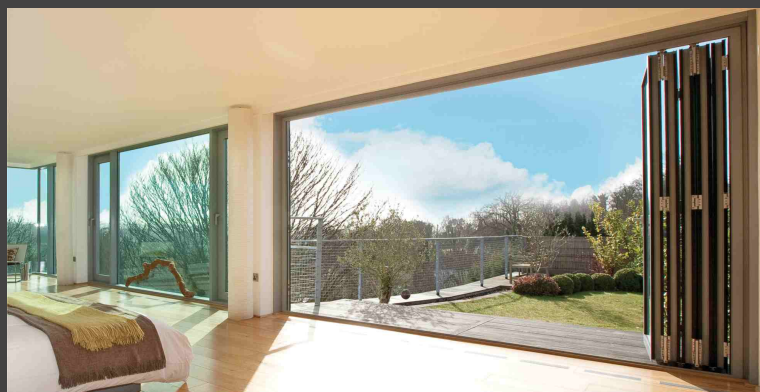

Подобный принцип конструкции и точные просчёты всех её характеристик позволяют выполнить сразу две основных задачи. Обеспечить полный комфорт и защищённость, как в полностью монолитном сооружении, при этом создавая освещённость, проветриваемость и близость к природе, как в открытой беседке или веранде. Архитектурный стиль постройки может быть совершенно любым, ведь профили Skytech являются не только элементами крепления, но и декора. Выбор цвета осуществляется с использованием шкалы RAL, также возможно.

В системе стекло двигаются вертикально вверх или вниз, благодаря чему можно ставить стол и стулья или использовать как проход.

Дневной свет:

Большие габариты стекол способствуют попаданию дневного света в помещение, что обеспечивает естественное освещение и энергосбережение.

- * Система SKYLINE удовлетворяет все потребности заказчика, идеально сочетается с любым архитектурным дизайном
- * При возникновении проблем со стеклом, проблемные части могут быть легко заменены, благодаря модульным боковыми ограждениями, не разбирая всю систему
- * Профили с щеточным уплотнителями на стекле отлично изолируют помещение, предотвращая утечку воздуха и свистящие звуки из-за сильных ветров
- * Система ремня в конструкции позволяет работать бесшумно
- * Возможно увеличение фиксированного части стекла, оно может быть и на уровне и выше мобильных стекол.

Двери «ГАРМОШКА»

DOORS

FOLDING **PIEGA**

Алюминиевые складные двери гармошка – PIEGA

это лучшее решение для экономии пространства в помещении , а также функциональность и уют в вашем доме. Двери-гармошки можно использовать в помещениях в качестве перегородки . Они подойдут не только для малогабаритных квартир, но и смогут украсить любой интерьер – кафе, ресторана, автосалона.