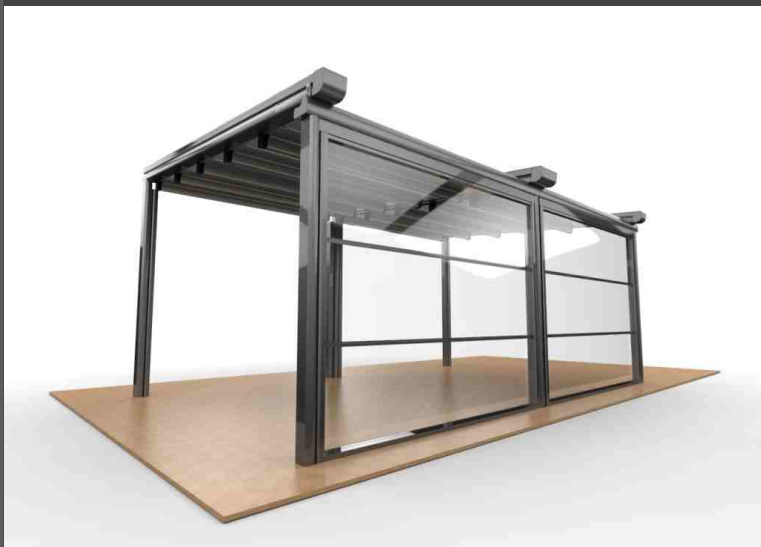

SKYLINE

Расширь свое пространство

SkyLine преобразует открытую зону в приятное место, чтобы дать людям не забываемый комфорт..

Использование традиционных раздвижных систем мешают целостности между внутренним и наружным пространством. Для обеспечения целостности Aluminante предоставляет систему SkyLine.

Моторизованная система с вертикальным открыванием управляющаяся кнопкой, дистанционным управлением, а так же возможно управление с помощью планшета или телефона.

SkyLine является идеальным решением для остекления жилых и коммерческих объектов. Дает возможность пользователю полностью контролировать высоту стекла. Таким образом открывается пространство для проникновения свежего воздуха и света для наслаждения окружающей средой.

Вместо традиционных раздвижных систем остекления, мы предлагаем новое решение в сфере остекления.

Наши клиенты свободно могут выбирать цвет алюминия и стекло, чтобы гарантировать сочетание с концепцией гостиниц, кафе, ресторанов, балконов и т.д.

Благодаря элегантному внешнему виду, SkyLine увеличивает репутацию заведения, что дает владельцу рост клиентов.

В зимнее время стекла могут оставаться в закрытом положении, а помещение может обогреваться с помощью газовых или электрообогревателей.

Выше указанные преимущества, в течении короткого периода времени, способствуют возврату инвестиций затраченными владельцем и место станет более выгодным в той области – благодаря эффективности системы SkyLine.

Преимущества вертикального остекления SkyLine

SkyLine – это новый подход в поколении стекла, используется в частных, общественных и коммерческих целях.