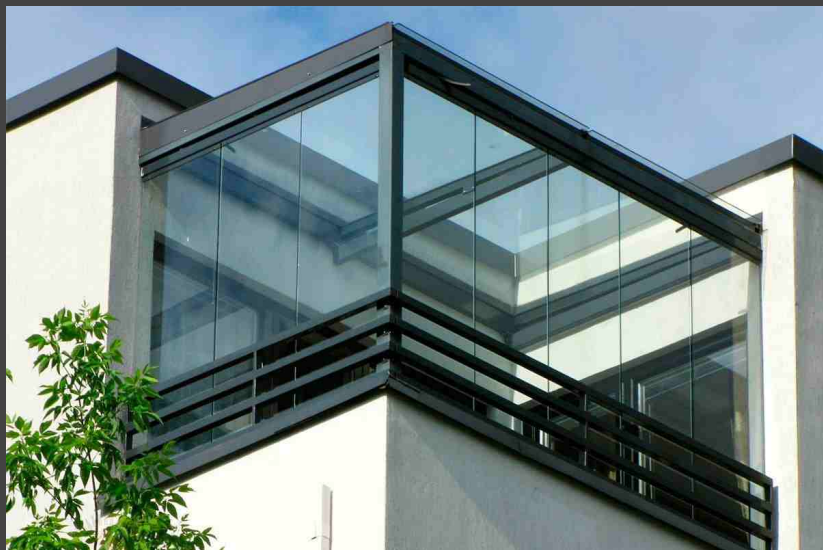

Уникальность безрамного остекления