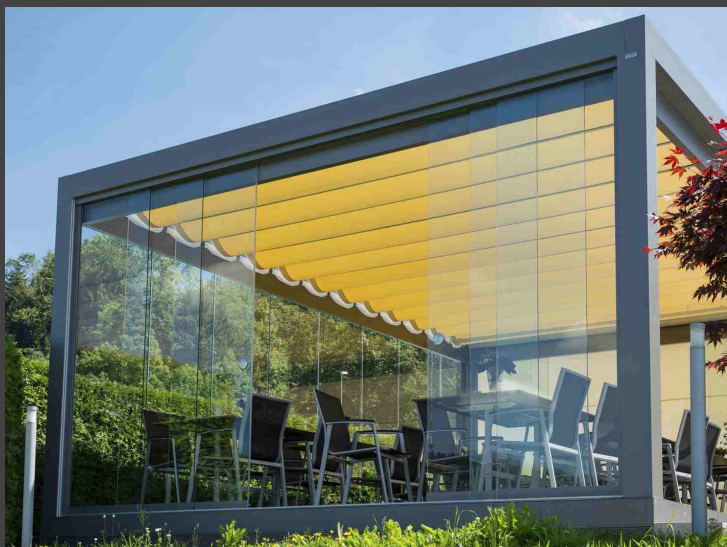

**Безрамное остекление
ХОЛОДНОЕ**

ORIZZONTE
**SLIDING
GLAZING**

Раздвижное слайдерное остекление Orizzonte.

Система холодного раздвижного панорамного остекления веранд и террас, кафе, ресторанов, беседок и витрин с слайдерным (скользящим) открыванием створок — это уникальная система безрамного раздвижного остекления для любого вида проёмов. Такая конструкция имеет лёгкий внешний вид, и проста в использовании, створки плавно перемещаются по рельсам при помощи роликов — даже при больших габаритах конструкции.