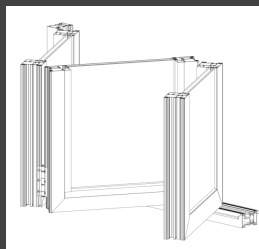

Данная система компании Aluminante идеально подходит для применения в жилых помещениях, магазинах, автосалонах, ресторанах, местах отдыха и развлечений, где нужно перекрывать широкий проем.

Часто подобные конструкции применяются для периодического использования, т.е. большую часть времени они полностью закрыты или открыты (сезонное применение "зима-лето", коммерческое применение "рабочие дни-выходные" и т.п.). В открытом варианте створки сдвигаются в угол конструкции, образуя небольшую "стоянку" для секций, проем остается полностью свободным.

Благодаря тому, что ролики, с помощью которых двигаются створки, спрятаны в верхней и нижней направляющей, на открытой конструкции не остается ничего "лишнего" (нет видимых накладных элементов, ролики и петли устанавливаются во внутренние пазы профилей).

Даже, если конструкция большую часть времени закрыта, в качестве постоянно работающей входной двери, возможно использовать крайнюю секцию. В стандартном варианте створки и направляющие герметизируются двумя контурами резиновых уплотнений. Для удобства, в системе предусмотрен порог (нижняя направляющая), который возможно полностью заглубить в пол, в этом случае, герметичность осуществляется с помощью щеточных уплотнителей.