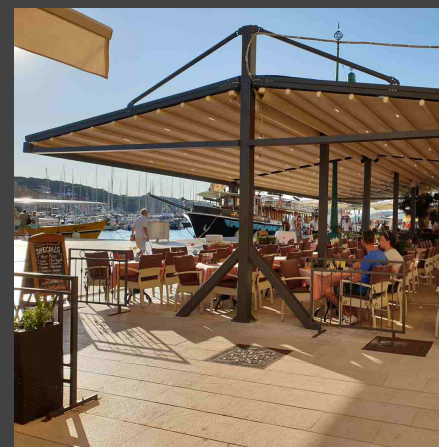

Преимущества :

1. Новый подход к новому поколению
2. Защищает от дождя, ветра и снега.
3. Современная эстетическая форма
4. Применима к индивидуальным размерам (двор, сад, балкон и т.д.)
5. Делает возможным использование большей площади.
6. Устойчивость к сильным ветрам.
7. Регулировка уровней.
8. Простота установки и использования.
9. Защищает от выцветания.
10. Экономит энергию - открытия.
11. Управление кнопкой, дистанционным управлением, а так же возможно управление с помощью планшета или телефона.
12. Возможность противостояния высоким давлением ветра и динамической нагрузки
13. Бесшумная работа.
14. Низкие расходы на эксплуатацию.
15. Простота в установке и управлении.
16. Управление свежим воздухом в закрытых помещениях.
17. Долговечность.