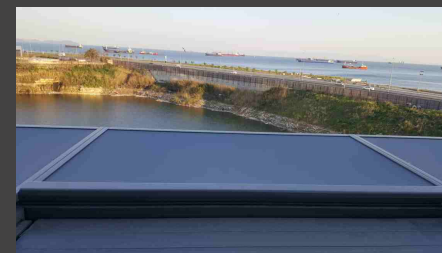

Система позволяет регулировать проникновение солнечного света в помещение и тем самым предохранять его от излишнего освещения и тепла. Полностью свернутая рулонная штора надежно спрятана в коробе, который закрыт нижним профилем, благодаря этому ткань сохраняет яркий цвет в течение многих лет. Ткань способствует созданию визуального уюта жилья, выполняет функцию термо- и звукоизоляции, может затемнять помещение, а также быть прозрачной, отличается особой прочностью, устойчива к загрязнению, имеет противопожарные свойства, все это придает жилью особую гармонию.

Автоматизированная система солнцезащиты **DAZZONI** - одна из популярных продуктов нашей компании.