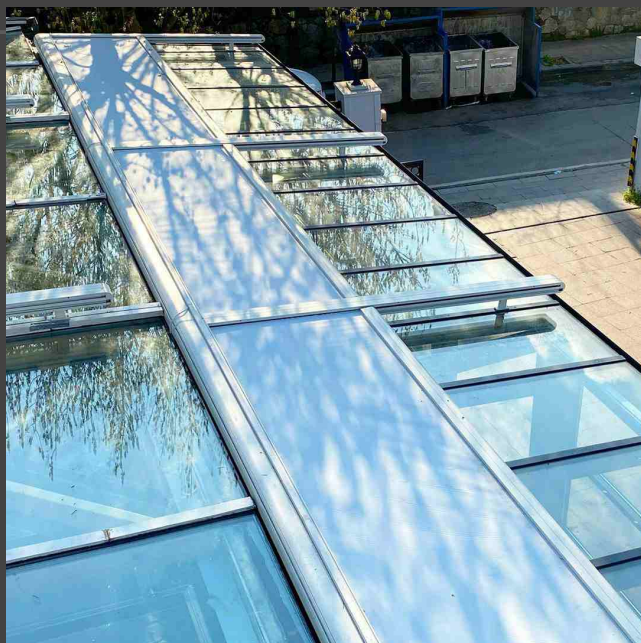

Система спроектирована таким образом, чтобы при установке конструкции крыши ее можно было легко подогнать, с учетом небольших допусков. Вся система изготовлена из антикоррозийных материалов. **DAZZONI** снабжена системой, обеспечивающей константную натяжку ткани в любом положении нижнего профиля и предохраняющей от выпадения ткани из направляющих шин. Короб прикреплен к направляющим шинам. Безопасное расстояние ткани от крыши зимнего сада или перголы обеспечивается с помощью направляющих шин и системы тросик - пружина.

Также возможно интегрировать LED освещение которое позволит вам проводить в вашей беседке или зимнем саду приятные и долгие летние вечера.

Для Системы **DAZZONI** можно применить screen-ткани SOLTIS 86, 92 и B92.

Screen-ткани SOLTIS

Технические ткани SOLTIS специально разработаны для обеспечения максимальной защиты от солнечных лучей с термоизоляцией и оптимальным уровнем естественного освещения в интерьере. Материал изготовлен из ткани из особо прочного полиэфирного волокна с пигментированной ПВХ поверхностью. Ткань обработана по технологии Precontraint в обоих направлениях, обеспечивающих высокую стабильность размеров и прочность.

Преимуществами также являются отличные термоизоляционные, визуальные и световые свойства, константность цвета (УФ стабильность) и огнеупорность (B1, M1).

Преимущества