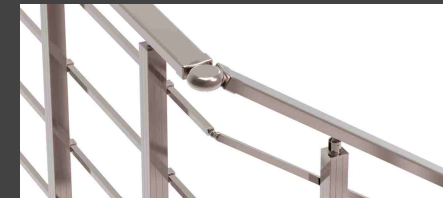

Преимущества перил:

- не требуют полировки и сварки.
- собирается как конструктор.
- красивый, эстетичный и благородный вид.
- не поддаются коррозии.
- разнообразие заполнения между стойками.
- все детали взаимозаменяемы.
- анодирование 13 микрон обеспечивает долговечность эксплуатации изделий и высокую устойчивость к погодным воздействиям, поэтому их устанавливают как внутри, так и снаружи помещения.

Перила — это не только важный элемент безопасности и удобства, но еще и важная часть экстерьера. Выполненные из анодированного алюминия, стильные и эффектные конструкции смотрятся просто великолепно. Возможна установка перил на:

- Балкон.
- В банках.
- В санузлах, в ванных комнатах, на умывальник.
- Торговых и Бизнес Центрах.
- Медицинских и учебных заведениях.
- Крыльцо.
- Пандус
- Лестничные марши.
- Винтовую лестницу.
- Изготовим радиусные ограждения и поручни для инвалидов...