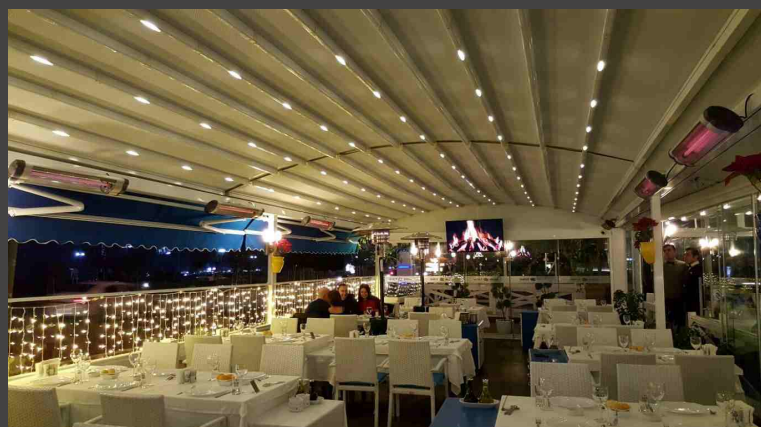

Преимущества :

1. Новый подход к новому поколению
2. Защищает от дождя, ветра и снега.
3. Современная эстетическая форма
4. Применима к индивидуальным размерам (двор, сад, балкон и т.д.)
5. Делает возможным использование большей площади.
6. Устойчивость к сильным ветрам.
7. Регулировка уровней.
8. Простота установки и использования.
9. Защищает от выцветания.
10. Экономит энергию - открытия.
11. Управление кнопкой, дистанционным управлением, а так же возможно управление с помощью планшета или телефона.
12. Возможность противостояния высоким давлением ветра и динамической нагрузки
13. Бесшумная работа.
14. Низкие расходы на эксплуатацию.
15. Простота в установке и управлении.
16. Управление свежим воздухом в закрытых помещениях.
17. Долговечность.