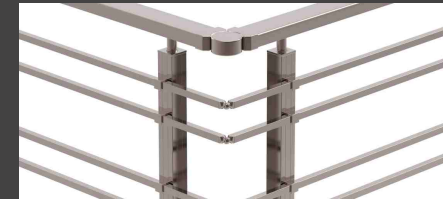

Преимущества перил:

- не требуют полировки и сварки.
- собирается как конструктор.
- красивый, эстетичный и благородный вид.
- не поддаются коррозии.
- разнообразие заполнения между стойками.
- все детали взаимозаменяемы.
- анодирование 13 микрон обеспечивает долговечность эксплуатации изделий и высокую устойчивость к погодным воздействиям, поэтому их устанавливают как внутри, так и снаружи помещения.

Перила — это не только важный элемент безопасности и удобства, но еще и важная часть экстерьера. Выполненные из анодированного алюминия, стильные и эффектные конструкции смотрятся просто великолепно. Возможна установка перил на:

- Балкон.
- В банках.
- В санузлах, в ванных комнатах, на умывальник.
- Торговых и Бизнес Центрах.
- Медицинских и учебных заведениях.
- Крыльцо.
- Пандус
- Лестничные марши.
- Винтовую лестницу.
- Изготовим радиусные ограждения и поручни для инвалидов...