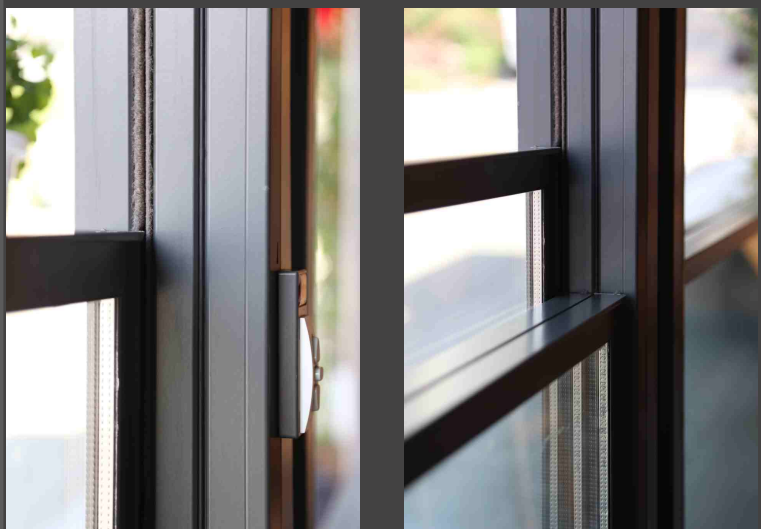

Расширь свое пространство

SkyLine преобразует открытую зону в приятное место, чтобы дать людям не забываемый комфорт..

Использование традиционных раздвижных систем мешают целостности между внутренним и наружным пространством. Для обеспечения целостности Aluminante предоставляет систему SkyLine.

Моторизованная система с вертикальным открыванием управляющаяся кнопкой, дистанционным управлением, а так же возможно управление с помощью планшета или телефона.

SkyLine является идеальным решением для остекления жилых и коммерческих объектов. Дает возможность пользователю полностью контролировать высоту стекла. Таким образом открывается пространство для проникновения свежего воздуха и света для наслаждения окружающей средой.

Вместо традиционных раздвижных систем остекления, мы предлагаем новое решение в сфере остекления.

Наши клиенты свободно могут выбирать цвет алюминия и стекло, чтобы гарантировать сочетание с концепцией гостиниц, кафе, ресторанов, балконов и т.д.

Благодаря элегантному внешнему виду, SkyLine увеличивает репутацию заведения, что дает владельцу рост клиентов.

В зимнее время стекла могут оставаться в закрытом положении, а помещение может обогреваться с помощью газовых или электрообогревателей.

Выше указанные преимущества, в течении короткого периода времени, способствуют возврату инвестиций затраченными владельцем и место станет более выгодным в той области – благодаря эффективности системы SkyLine.

Преимущества вертикального остекления SkyLine

SkyLine – это новый подход в поколении стекла, используется в частных, общественных и коммерческих целях.

Наши инновационные системы из стекла и алюминия позволяют вам найти решение даже в сложных архитектурных проектах или реконструкциях.

Чистый стиль и отсутствие видимых винтов предлагает изящность в дизайне.