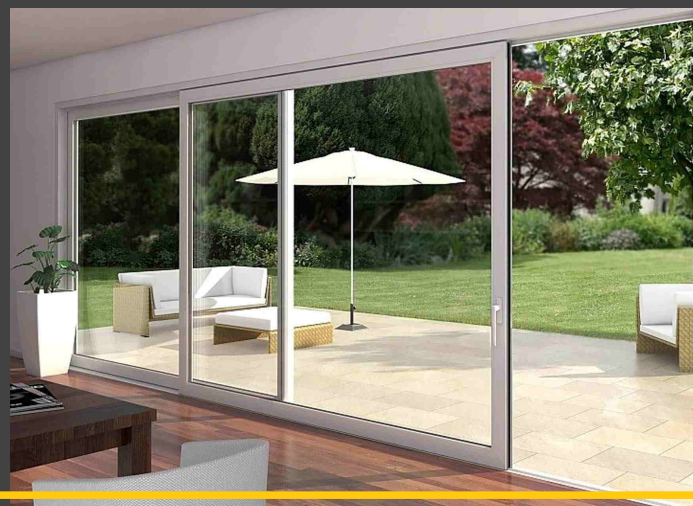

Подъемно - раздвижная алюминиевая система AGIO

Подъемно-раздвижная дверная конструкция от компании ALCA воплощает современное представление о подвижном крупногабаритном остеклении наружного дверного проема. Подъемно-раздвижные двери уже успели заслужить репутацию по-настоящему функционального и стильного решения по оформлению большого светового проема. Благодаря герметичности и высоким термоизоляционным показателям, подъемно-раздвижные двери помогают обеспечить надежную защиту помещения, увеличить естественное освещение и даже сэкономить его полезную площадь. Более того, такие конструкции могут служить полноценной заменой стен, визуально объединяя террасу и внутреннее помещение.

Учитывая что алюминиевые двери не предназначены для мест с большой проходимостью, такие конструкции, скорее, подойдут для загородного дома, гостиничных номеров класса «Люкс», небольших офисных помещений и т.п. К тому же, их можно использовать в качестве межкомнатных дверей (можно заменить ими несущие стены) или для дополнительного зонирования в рамках больших помещений.

Применяется:

для остекления зимних садов, террас, бассейнов и многих других помещений.

Такая система может заменить одну из стен спальни или гостиной, сделав ее более светлой и просторной.

нагрузки по весу на фурнитуру. Открывание раздвижных дверей происходит при приподнятии створки. Преимущества такой системы в том, что она дает возможность сделать практически раздвижные «стены» при этом сохраняя отличную герметичность и теплоизоляцию.

Принцип работы основывается на сдвиге одной створки за другую при раскрывании, поэтому, распаивание проема на всю ширину при использовании такой системы невозможно.

В чем особенность раздвижной системы AGIO?

Наши раздвижные конструкции характеризуются отличными теплоизоляционными показателями и являются оптимальным решением для пассивного дома, так как обеспечивают минимальные теплотраты при большой площади остекления. Перегородки просты в использовании, не требуют значительных усилий при открывании, обеспечивают простой выход наружу – система имеет низкий порог, что упрощает уход за ней.