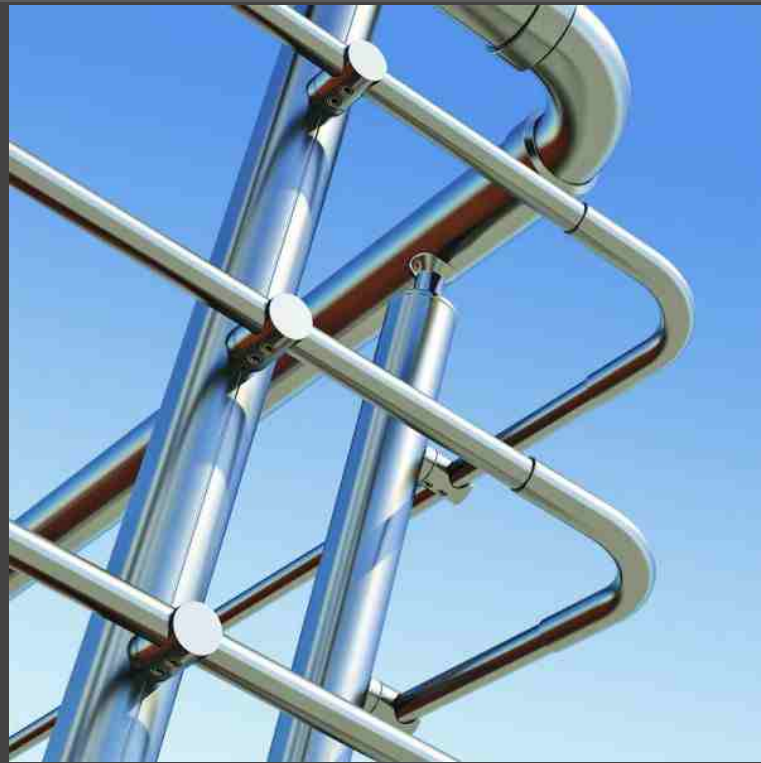

Применения перил из алюминия по сравнению с другими материалами можно назвать: