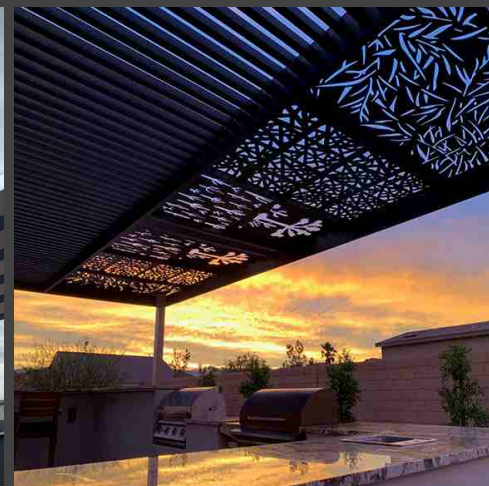

Статичная алюминиевая пергола - один из самых изящных, презентабельных вариантов, который станет и украшением, и практичным решением для дизайна приусадебного участка.

Основные задачи конструкции- это создание затененной обстановки в саду, зонирование территории, оформление входа и придание изысканности ландшафтному дизайну. Алюминиевая пергола отличается длительным сроком эксплуатации благодаря высочайшей надежности и прочности.

В отличие от автоматической, статичная пергола является более открытой конструкцией, что дарит ощущение простора и легкости.