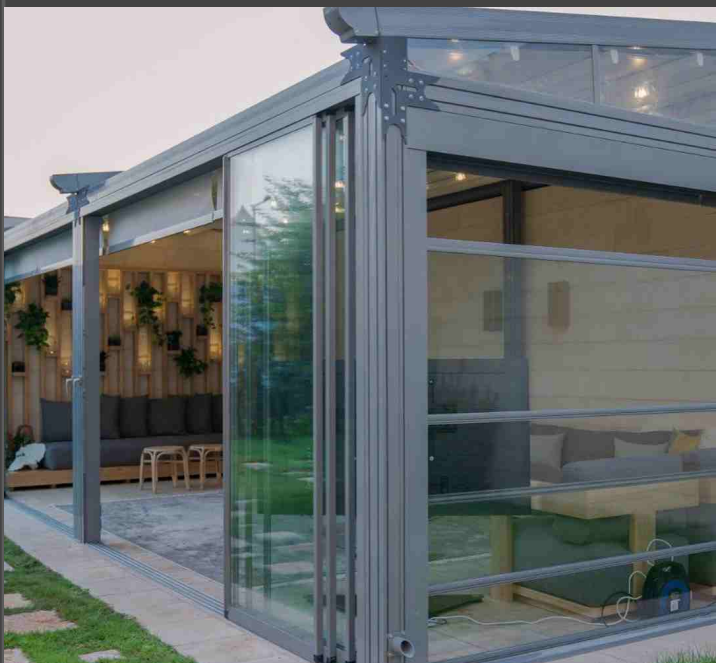

Привелегии системы:

- Значительно теплее системы с одинарным стеклом
- Повышенная шумоизоляция
- Не запотевают стекла
- Более герметична

Преимущества:

- Система позволяет остеклять длинные проемы.
- Благодаря использованию энергосберегающего стеклопакета в помещении будет теплее.
- Система обеспечивает максимальный панорамный вид, благодаря створкам шириной 1,3 метра. Створки при этом перемещаются абсолютно легко и бесшумно.

Для максимальной изоляции в системе используется 3 слоя фетровых уплотнителей:

- применяются между створками,
- между створкой и нижним, верхним направляющими профилями,
- а также в местах примыкания створки к боковым рамным профилям.

Применение универсального порога позволяет остеклять беседки, террасы, рестораны и кафе, где предусмотрен проход людей. Он совершенно не мешает ходьбе.

- Специально разработанные усиленные высококачественные, обеспечивают плавное скольжение створки и выдерживают нагрузку до 120 кг.

Благодаря возможности установки 20 мм стеклопакета система позволяет усовершенствовать остекление вашего объекта и сделать его намного теплее, и практичнее.

Замки в системе можно установить на нужной высоте по вертикальной оси, создавая эргономичное использование. Это обеспечивает безопасное использование путем блокировки изнутри и снаружи.

Инновационные стеклянные системы разработаны для обеспечения удобства и комфорта пользователя.

Характеристики:

Система слайдерного типа

В системе используется 20 мм стеклопакет

Цвет профиля: анодированный, окрашенный по шкале RAL

Цвет фурнитуры: серый, черный

Рекомендуемая ширина створки 1300мм

Рекомендуемая высота створки 3000мм.