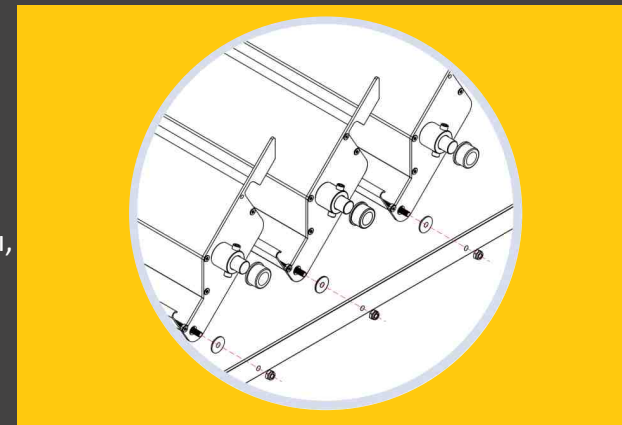

Аэродинамические поворотные ламели, изготавливаются из экструдированного алюминия и имеют угол поворота до 90 градусов. Создают идеальный микроклимат, за счёт индивидуальной настройки уровня освещения и циркуляции воздуха. В закрытом состоянии образуют непроницаемую для дождя и солнца крышу. Алюминиевые ламели практически не нагреваются и не выделяют вредных испарений.

Основное применение:

- кафе, рестораны,
- зимние сады,
- загородные веранды и террасы,
- патио,
- уличные бассейны.

Принцип работы:

Алюминиевые лопасти, из которых состоит кровля, сначала открываются, поворачиваясь под определенным углом, и только затем сдвигаются в сторону, открывая перголу. Такое решение позволяет добиться эффективного и естественного проветривания, помогает свободно регулировать уровень освещенности. Одним касанием к кнопке или пульту управления пергола будет полностью открыта или закрыта.