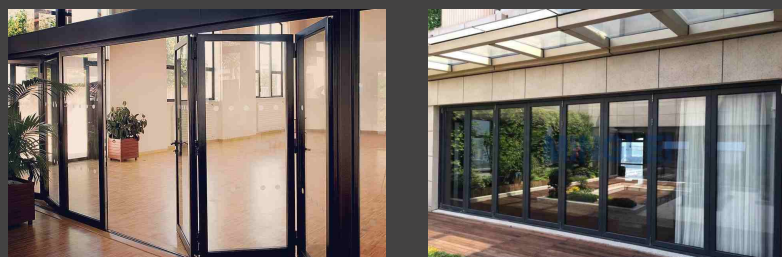

Преимущества:

- Предусмотрена холодная серия и теплая серия с термомостом;
- Обеспечивает возможность от 3-х до 7-ми створчатое открывание;
- Ширина створки 480-1200 мм, а высота 3000 мм;
- Максимальный размер конструкции до 6 метров;
- 80% открытого светового проема;
- Высокие показатели ветро-, влаго- и воздухопроницаемости;
- Могут быть использованы различные цвета окрашивания по RAL или анодирование;
- Надежная противовзломная фурнитура, обеспечивает повышенную герметичное закрывание створок и защищает помещение от злоумышленников;
- Большой выбор стеклопакетов: тонированные, противоударные, может быть украшена спросам, дуплекс-системой и фальш-накладками.

Алюминиевый профиль может быть покрашен в любой цвет линейки RAL, что позволит решить любые дизайнерские задачи и вписать дверную конструкцию в единый стиль интерьера и экстерьера здания.

Характеристики системы:

- Термоизоляция обеспечивается термомостом из полиамида армированного стекловолокном, ширина термомоста 16мм в раме и в створках.
- Глубина створки 70 мм.
- Использование специальной фурнитуры объединяющей функциональные характеристики петли и тefлонового ролика, а также качение по верхней направляющей обеспечивает надежность конструкции.
- Уплотнение осуществляется при помощи двух контуров EPDM уплотнителей, совместно с двумя контурами щеточных уплотнителей.
- Использование ригельных замков и шпингалетов.
- Применение профилей, позволяющих нивелировать неровности стены.
- Количество створок, складывающихся в одну сторону, может быть четным и нечетным.
- Заполнение 4-26мм.
- Рекомендуемые размеры створки: ширина 700мм, высота 2500мм. Вес створки не более 100кг.
- Не рекомендуется применение конструкций с количеством створок, складывающихся в одну сторону, более 5 единиц.