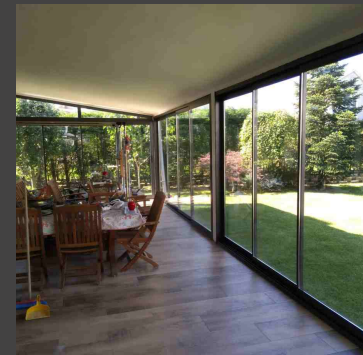

Характеристики:

Система слайдерного типа

В системе используется 20 мм стеклопакет

Цвет профиля: анодированный, окрашенный по шкале RAL

Цвет фурнитуры: серый, черный

Рекомендуемая ширина створки 1300мм

Рекомендуемая высота створки 3000мм.