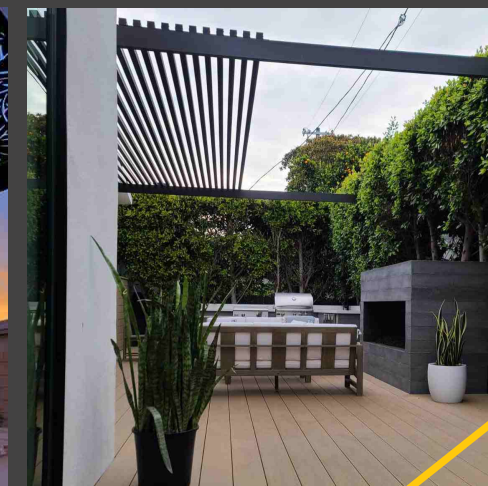

Пергола с поворотными ламелями **ACURA Q27** - уникальное решение на рынке. Популярная биоклиматическая пергола, была разработана нашим специалистами, специально для благоприятного отдыха на свежем воздухе, а также в виде защиты от солнца и неблагоприятных погодных условий. Это позволило значительно улучшить эксплуатационные характеристики изделия и создать лучшее ценовое предложение без потери качества.

Статичная пергола

ALUMINUM
PERGOLA
CABANA

Статичная алюминиевая пергола - один из самых изящных, презентабельных вариантов, который станет и украшением, и практичным решением для дизайна приусадебного участка.

В отличие от автоматической, статичная пергола является более открытой конструкцией, что дарит ощущение простора и легкости.

Преимущества:

Прочность. Конструкции из алюминия выдерживают серьезные нагрузки