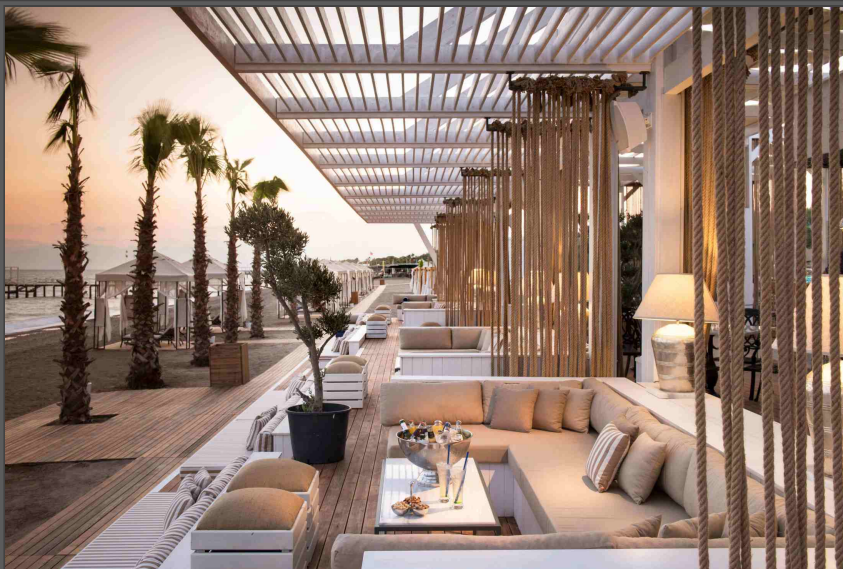

Биоклиматическая пергола ACURA Q27

Инновационная модель алюминиевой перголы **ACURA Q27** позволяет осуществлять индивидуальную климатическую настройку и создавать идеальный микроклимат. Эргономичная и устойчивая конструкция, отлично сопротивляется сильным порывам ветра и легко устанавливается на любой тип поверхности. Обладает невероятно стильным и эстетичным дизайном.

Пергола с поворотными ламелями **ACURA Q27** - уникальное решение на рынке. Популярная биоклиматическая пергола, была разработана нашим специалистами, специально для благоприятного отдыха на свежем воздухе, а также в виде защиты от солнца и неблагоприятных погодных условий. Это позволило значительно улучшить эксплуатационные характеристики изделия и создать лучшее ценовое предложение без потери качества.

Аэродинамические поворотные ламели, изготавливаются из экструдированного алюминия и имеют угол поворота до 90 градусов. Создают идеальный микроклимат, за счёт индивидуальной настройки уровня освещения и циркуляции воздуха. В закрытом состоянии образуют непроницаемую для дождя и солнца крышу. Алюминиевые ламели практически не нагреваются и не выделяют вредных испарений.

Опорные балки и колонны производятся из высококачественного алюминия и покрываются термореактивной порошковой краской. Крепежные детали изготавливаются из нержавеющей стали. Модель **ACURA Q27** -обладает самым высоким классом ветроустойчивости по шкале Бофорта и устойчивы при силе ветра 10 баллов. Дополнительно интегрируется широким пакетом дополнительных опций. Средний срок службы составляет 10 лет.